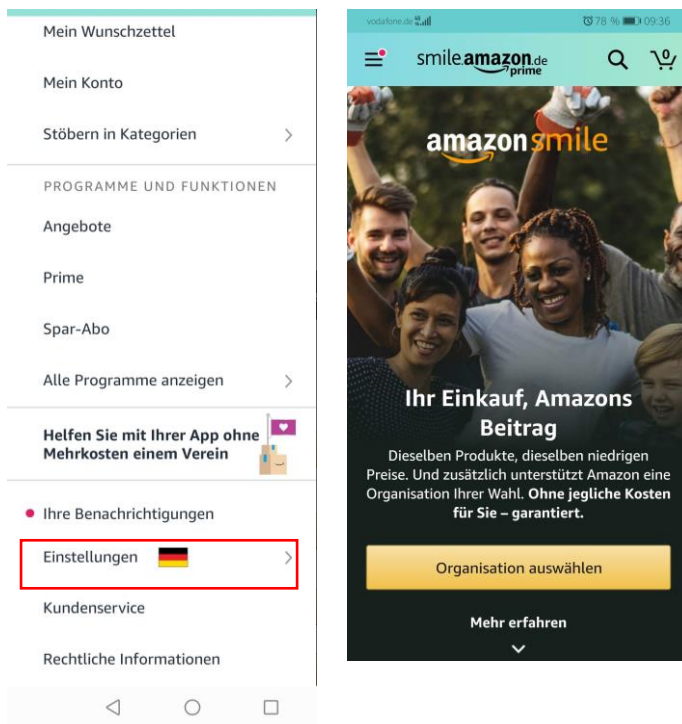

IHRE VORTEILE

GLEICHE PREISE, KEINE EXTRAKOSTEN

AmazonSmile hat genau die gleichen Preise und Auswahl wie das Amazon, das sie kennen.

MIT JEDEM AMAZON- EINKAUF KÖNNEN SIE GUTES TUN

Egal ob Sie die App oder smile.amazon.de nutzen, jeder Ihrer qualifizierten Einkäufe kann SAVE Wildlife unterstützen.

UNTERSTÜTZEN SIE SAVE WILDLIFE

Amazon gibt 0,5% Ihrer AmazonSmile-Einkäufe an die von Ihnen ausgewählte Organisation weiter.

AMAZON SMILE IN DER ANDROID APP

Öffnen Sie die Amazon App auf Ihrem Android-Gerät

Schritt 1:

Besuchen Sie Einstellungen > Amazon smile

Schritt 2:

Geben Sie im Amazon smile Suchfeld "SAVE Wildlife" ein, um die richtige Organisation auszuwählen

Schritt 3:

Anschließend SAVE Wildlife Conservation Fund bestätigen. Danach sehen Sie, dass Sie Ihre gewünschte Organisation ausgewählt haben.

Falls Sie nicht über die neueste Version der Amazon App verfügen, aktualisieren Sie bitte zuvor Ihre Amazon App.

→ Hier finden Sie eine [LINK](#) dazu.

ANLEITUNG DESKTOP

Schritt 1: Um über AmazonSmile einzukaufen, geben Sie bitte „smile.amazon.de“ in die Adresszeile Ihres Browsers ein und loggen Sie sich wie gewohnt mit Ihren Amazon Nutzerdaten ein: